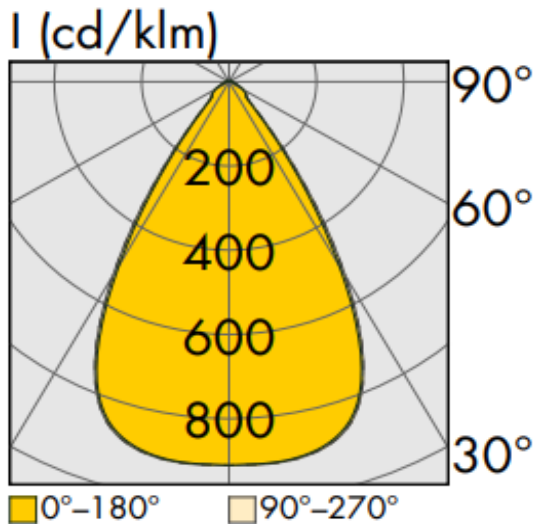

Technische Daten:

Lampenlichtstrom	14475 lm
Leuchtenlichtstrom	14040 lm
Systemeffizienz	160 lm/W
Systemleistung	88 W
Farbwiedergabeindex	≥ 80 Ra
Farbtemperatur	4000 K
Farbtoleranz	3
Lebensdauer	>50.000 h (L80/B10)
UGR	20,5
Spannung	230V / 50Hz
Umgebungstemperatur	-20 ... +50 °C

LVK:

Dimensionen:

Länge-L	1500 mm
Breite-B	70 mm
Höhe-H	57 mm
Gewicht	2.5 kg

Diese Leuchte enthält eine Lichtquelle der Energieeffizienzklasse C

Letzte Änderung: Mittwoch, 25. Oktober 2023, technische Änderungen und Irrtümer vorbehalten